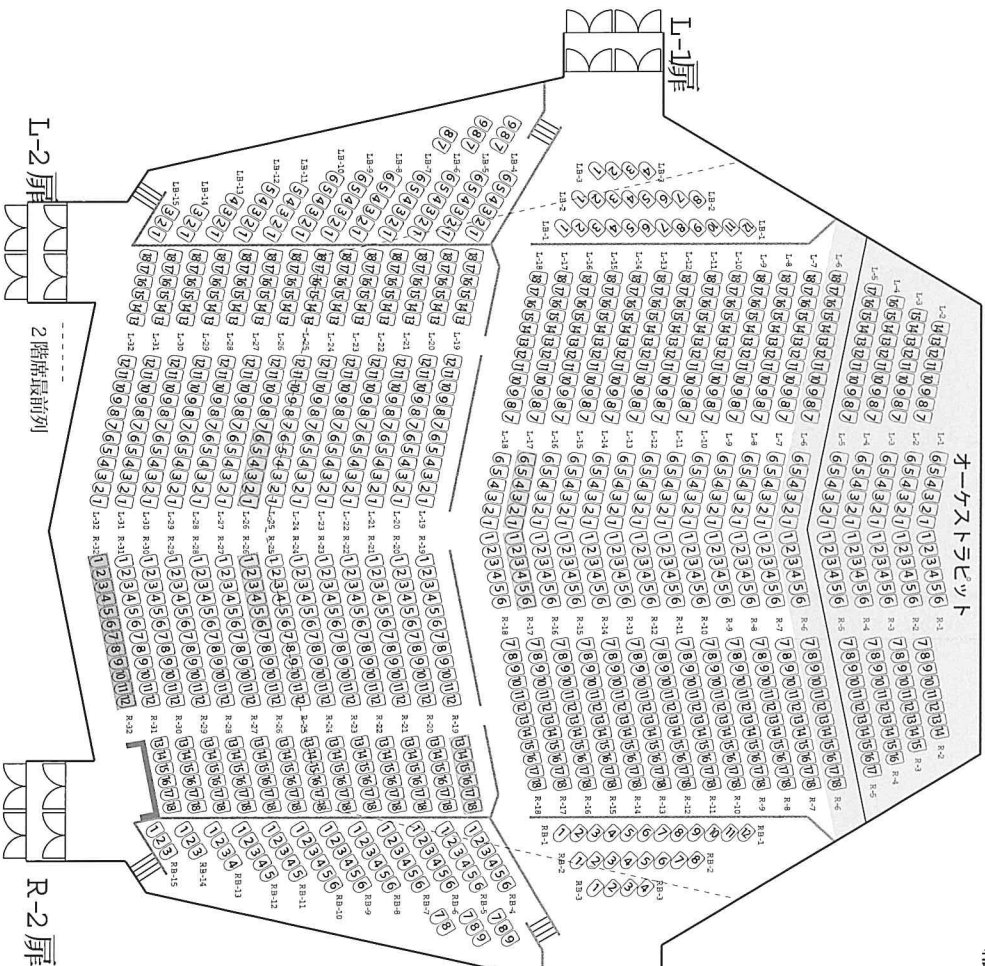

縮尺 1:200 (A3版)

1階席

2階席

大ホール 2,003 席 (オーケストラピット使用時、172 席減)

1階席 1,293 席 (うち移動席2 席・車椅子席3 席)

2階席 404 席

3階席 306 席

■ = オーケストラピット使用時、削減席