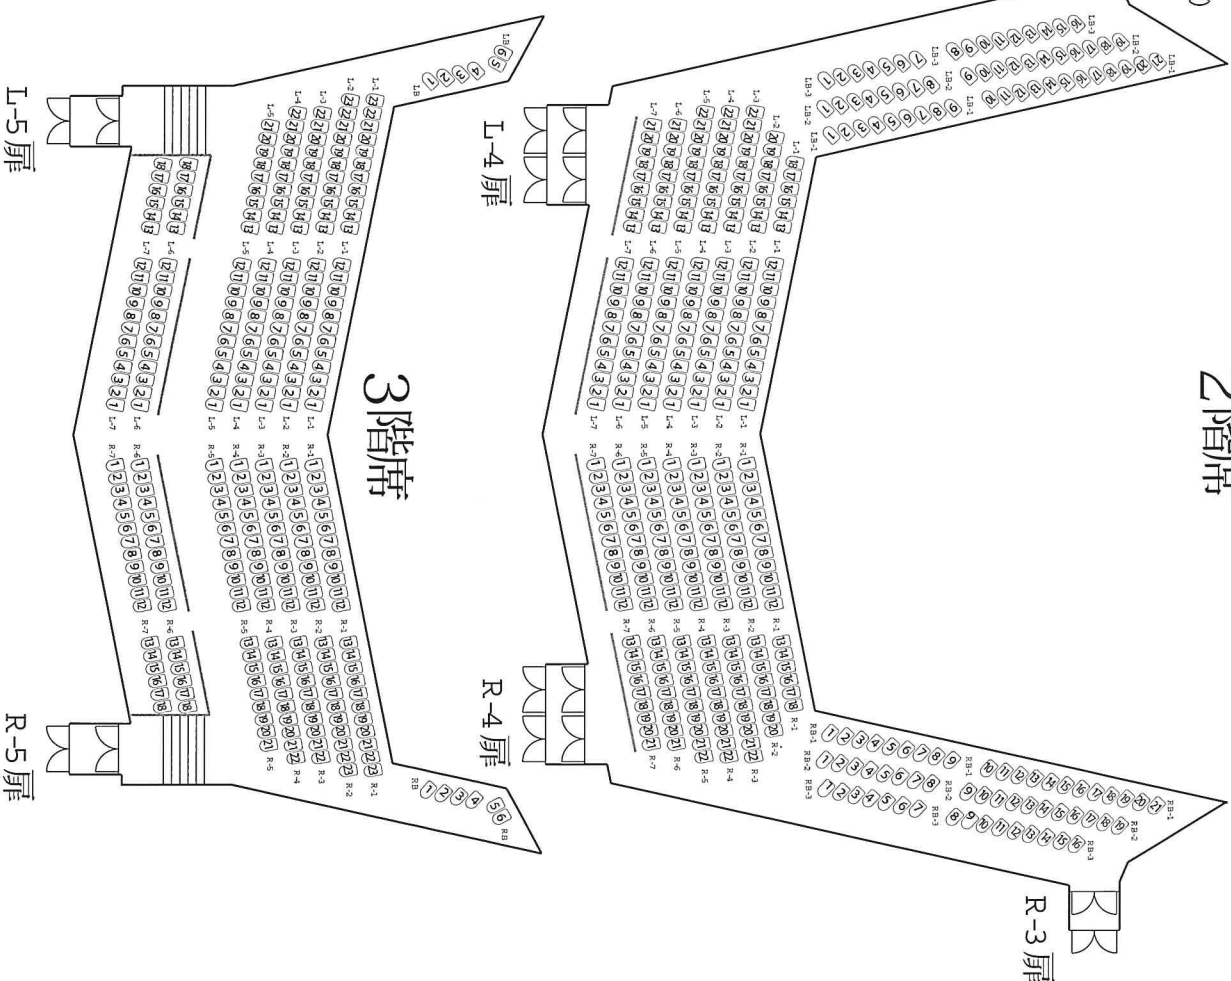

縮尺 1:200 (A3版)

1階席

2階席

大ホール 2,003 席 (オーケストラピット使用時、172 席減)

1階席 1,293 席 (うち移動席2 席・車椅子席3 席)

2階席 404 席

3階席 306 席

■ = オーケストラピット使用時、削減席